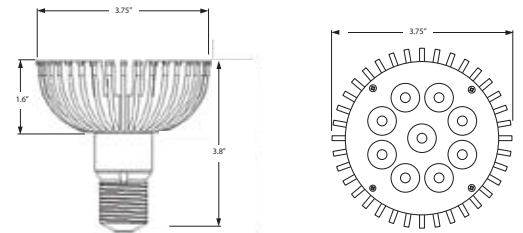

1- Used in 25°C ambient temperature. At 80,000 Hours, the LED bulb brightness is at half of the initial light output.

RHODES

LUX & Spot Diameter Table

Sku #	Color Temp	Beam Spread	Candela cd/klm	Illumination (Lux)/Spot Diameter						
				30cm	50cm	100cm	150cm	200cm	250cm	280cm
LW10-4000-A14-CXX-W3K	Warm White	Spot (8°)	12600cd/klm	161080LUX/ø10cm	50451LUX/ø15cm	12600LUX/ø20cm	5500LUX/ø35cm	2860LUX/ø45cm	1980LUX/ø55cm	1556LUX/ø70cm
LW10-4000-A14-CXB-W3K*	Warm White	Wide-spot (16°)	4999cd/klm	69534LUX/ø20cm	21664LUX/ø35cm	5499LUX/ø67cm	2399LUX/ø80cm	1375LUX/ø105cm	899LUX	676LUX
LW10-4000-A14-CXD-W3K	Warm White	Narrow (21°)	2441cd/klm	23403LUX/ø45cm	8915LUX/ø55cm	2441LUX/ø85cm	1093LUX/ø100cm	616.2LUX	398.5LUX	316.6LUX
LW10-4000-A14-CXE-W3K*	Warm White	Narrow-flood (26°)	936cd/klm	11387LUX/ø55cm	4698LUX/ø65cm	1136LUX	521LUX	219LUX	186LUX	128.5LUX
LW10-4000-A14-CXF-W3K	Warm White	Flood (41°)	787cd/klm	8034LUX/ø60cm	3205LUX/ø75cm	787LUX	358LUX	199.6LUX	132.2LUX	107.3LUX
LW10-4000-A14-CXG-W3K	Warm White	Wide (88°)	183.3cd/klm	1965LUX	722LUX	183.3LUX	84.8LUX	48.7LUX	32.2LUX	26.9LUX
LW10-4000-A14-CXX-W5K	Cool White	Spot (8°)	18500cd/klm	181080LUX/ø10cm	60451LUX/ø15cm	18500LUX/ø20cm	6500LUX/ø35cm	3560LUX/ø45cm	2380LUX/ø55cm	1856LUX/ø70cm
LW10-4000-A14-CXB-W5K*	Cool White	Wide-spot (16°)	7010cd/klm	81454LUX/ø20cm	25211LUX/ø35cm	7010LUX/ø67cm	3010LUX/ø80cm	1721LUX/ø105cm	1150LUX	891LUX
LW10-4000-A14-CXD-W5K	Cool White	Narrow (21°)	3430cd/klm	33005LUX/ø45cm	12430LUX/ø55cm	3430LUX/ø85cm	1502LUX/ø100cm	8790LUX	561LUX	456LUX
LW10-4000-A14-CXE-W5K*	Cool White	Narrow-flood (26°)	1400cd/klm	14420LUX/ø55cm	5670LUX/ø65cm	1400LUX	540LUX	370LUX	251LUX	172LUX
LW10-4000-A14-CXF-W5K	Cool White	Flood (41°)	1009cd/klm	10300LUX/ø60cm	4110LUX/ø75cm	1009LUX	460LUX	256LUX	169.5LUX	137.6LUX
LW10-4000-A14-CXG-W5K	Cool White	Wide (88°)	235cd/klm	2520LUX	926LUX	235LUX	108.8LUX	62.5LUX	41.4LUX	34.5LUX