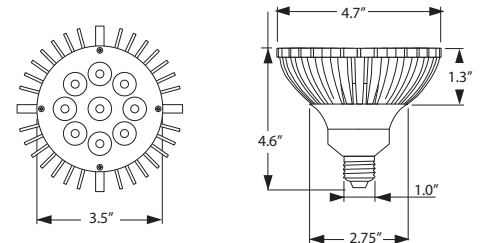

1- Used in 25°C ambient temperature. At 80,000 Hours, the LED bulb brightness is at half of the initial light output.

PELLA

LUX & Spot Diameter Table

Sku #	Color Temp	Beam Spread	Candela cd/klm	Illumination (Lux)/Spot Diameter						
				30cm	50cm	100cm	150cm	200cm	250cm	280cm
LW10-5001-C18-CXX-W3K	Warm White	Spot (8°)	20724cd/klm	241027LUX/ø10cm	81961LUX/ø15cm	20724LUX/ø20cm	7864LUX/ø35cm	4168LUX/ø45cm	2770LUX/ø55cm	2340LUX/ø70cm
LW10-5001-C18-CXB-W3K*	Warm White	Wide-spot (16°)	7998cd/klm	101654LUX/ø20cm	31462LUX/ø35cm	7998LUX/ø67cm	3505LUX/ø80cm	1960LUX/ø105cm	1310LUX	985LUX
LW10-5001-C18-CXD-W3K	Warm White	Narrow (21°)	3905cd/klm	37444LUX/ø45cm	14264LUX/ø55cm	3905LUX/ø85cm	1748LUX/ø100cm	985LUX	637LUX	506LUX
LW10-5001-C18-CXE-W3K*	Warm White	Narrow-flood (26°)	1497cd/klm	15499LUX/ø50cm	6076LUX/ø60cm	1497LUX	673LUX	398LUX	249LUX	189LUX
LW10-5001-C18-CXF-W3K	Warm White	Flood (41°)	1259cd/klm	12854LUX/ø55cm	5128LUX/ø75cm	1259LUX	572LUX	319LUX	211LUX	171LUX
LW10-5001-C18-CXG-W3K	Warm White	Wide (88°)	293cd/klm	3144LUX	1155LUX	293LUX	135LUX	77.9LUX	51.5LUX	43LUX
LW10-5001-C18-CXX-W5K	Cool White	Spot (8°)	26160cd/klm	297728LUX/ø10cm	100721LUX/ø15cm	26160LUX/ø20cm	10800LUX/ø35cm	5576LUX/ø45cm	3768LUX/ø55cm	2989LUX/ø70cm
LW10-5001-C18-CXB-W5K*	Cool White	Wide-spot (16°)	10256cd/klm	130326LUX/ø20cm	40337LUX/ø35cm	10256LUX/ø67cm	4496LUX/ø80cm	2513LUX/ø105cm	1680LUX	1265LUX
LW10-5001-C18-CXD-W5K	Cool White	Narrow (21°)	5008cd/klm	48008LUX/ø45cm	18288LUX/ø55cm	5008LUX/ø85cm	2243LUX/ø100cm	1264LUX	817LUX	649.6LUX
LW10-5001-C18-CXE-W5K*	Cool White	Narrow-flood (26°)	1920cd/klm	19872LUX/ø50cm	7792LUX/ø60cm	1920LUX	864LUX	512LUX	321.6LUX	243.2LUX
LW10-5001-C18-CXF-W5K	Cool White	Flood (41°)	1614cd/klm	16480LUX/ø55cm	6576LUX/ø75cm	1614LUX	736LUX	409.6LUX	271.2LUX	220.16LUX
LW10-5001-C18-CXG-W5K	Cool White	Wide (88°)	376cd/klm	4032LUX	1481LUX	376LUX	174LUX	100LUX	66LUX	55LUX