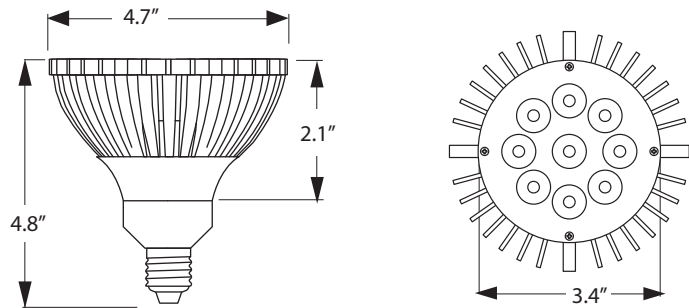

1 - Used in 25°C ambient temperature. At 80,000 Hours, the LED bulb brightness is at half of the initial light output.

ARCADIA

Outdoor (20-Watt, Cree® XLamp® XRE LEDs)

LUX & Spot Diameter Table

Sku #	Color Temp	Beam Spread	Candela cd/klm	Illumination (Lux)/Spot Diameter						
				30cm	50cm	100cm	150cm	200cm	250cm	280cm
LW10-5000-C18-CXX-W3K	Warm White	Spot (8°)	20724cd/klm	241027LUX/ø10cm	81961LUX/ø15cm	20724LUX/ø20cm	7864LUX/ø35cm	4168LUX/ø45cm	2770LUX/ø55cm	2340LUX/ø70cm
LW10-5000-C18-CXB-W3K*	Warm White	Wide-spot (16°)	7998cd/klm	101654LUX/ø20cm	31462LUX/ø35cm	7998LUX/ø67cm	3505LUX/ø80cm	1960LUX/ø105cm	1310LUX	985LUX
LW10-5000-C18-CXD-W3K	Warm White	Narrow (21°)	3905cd/klm	37444LUX/ø45cm	14264LUX/ø55cm	3905LUX/ø85cm	1748LUX/ø100cm	985LUX	637LUX	506LUX
LW10-5000-C18-CXE-W3K*	Warm White	Narrow Flood (8°)	1497cd/klm	15499LUX/ø50cm	6076LUX/ø60cm	1497LUX	673LUX	398LUX	249LUX	189LUX
LW10-5000-C18-CXF-W3K	Warm White	Flood (41°)	1259cd/klm	12854LUX/ø55cm	5128LUX/ø75cm	1259LUX	572LUX	319LUX	211LUX	171LUX
LW10-5000-C18-CXG-W3K	Warm White	Wide (88°)	293cd/klm	3144LUX	1155LUX	293LUX	135LUX	77.9LUX	51.5LUX	43LUX
LW10-5000-C18-CXX-W5K	Cool White	Spot (8°)	26160cd/klm	297728LUX/ø10cm	100721LUX/ø15cm	26160LUX/ø20cm	10800LUX/ø35cm	5576LUX/ø45cm	3768LUX/ø55cm	2989LUX/ø70cm
LW10-5000-C18-CXB-W5K*	Cool White	Wide Spot (16°)	10256cd/klm	130326LUX/ø20cm	40337LUX/ø35cm	10256LUX/ø67cm	4496LUX/ø80cm	2513LUX/ø105cm	1680LUX	1265LUX
LW10-5000-C18-CXD-W5K	Cool White	Narrow (21°)	5008cd/klm	48008LUX/ø45cm	18288LUX/ø55cm	5008LUX/ø85cm	2243LUX/ø100cm	1264LUX	817LUX	649.6LUX
LW10-5000-C18-CXE-W5K*	Cool White	Narrow Flood (26°)	1920cd/klm	19872LUX/ø50cm	7792LUX/ø60cm	1920LUX	864LUX	512LUX	321.6LUX	243.2LUX
LW10-5000-C18-CXF-W5K	Cool White	Flood (41°)	1614cd/klm	16480LUX/ø55cm	6576LUX/ø75cm	1614LUX	736LUX	409.6LUX	271.2LUX	220.16LUX
LW10-5000-C18-CXG-W5K	Cool White	Wide(88°)	376cd/klm	4032LUX	1481LUX	376LUX	174LUX	100LUX	66LUX	55LUX